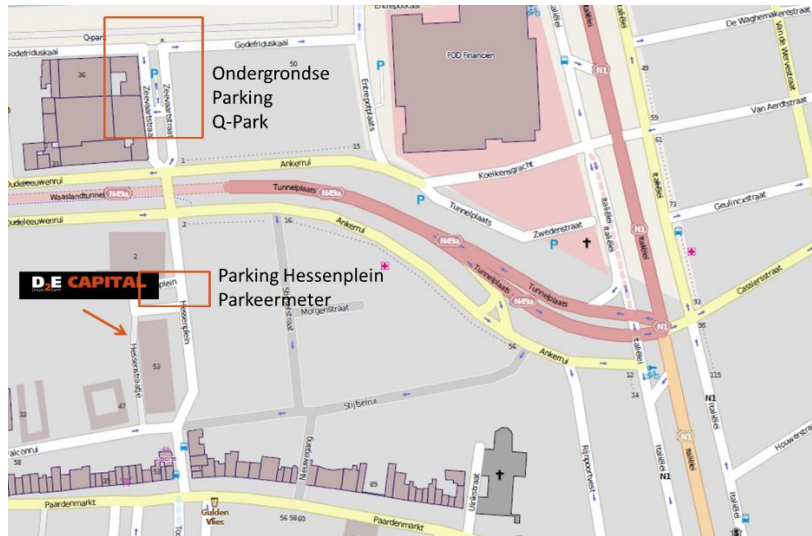

Routebeschrijving Down2Earth Capital, Hessenstraatje 20, 2000 Antwerpen

De kantoren van D2E Capital bevinden zich op een binnenpleintje in een 'gated community' achter het Hessenstraatje.

Er zijn 2 **parkings** in de buurt op korte wandelafstand :

- Parking op het Hessenplein (parkeermeter)
- Ondergrondse parking Godefriduskaai (inrit Zeevaartstraat)

Onze kantoren zijn bereikbaar via het **Hessenstraatje** (smal steegje achter het Hessenhuis) en bevinden zich achter een groen hek

U loopt binnen en na 50 m komt u op een binnenpleintje. Aan de rechterkant ziet u een gebouw met onderaan een showroom van Esprit. D2E Capital bevindt zich op de eerste verdieping van dit gebouw. De ingang is aan de rechterzijde.